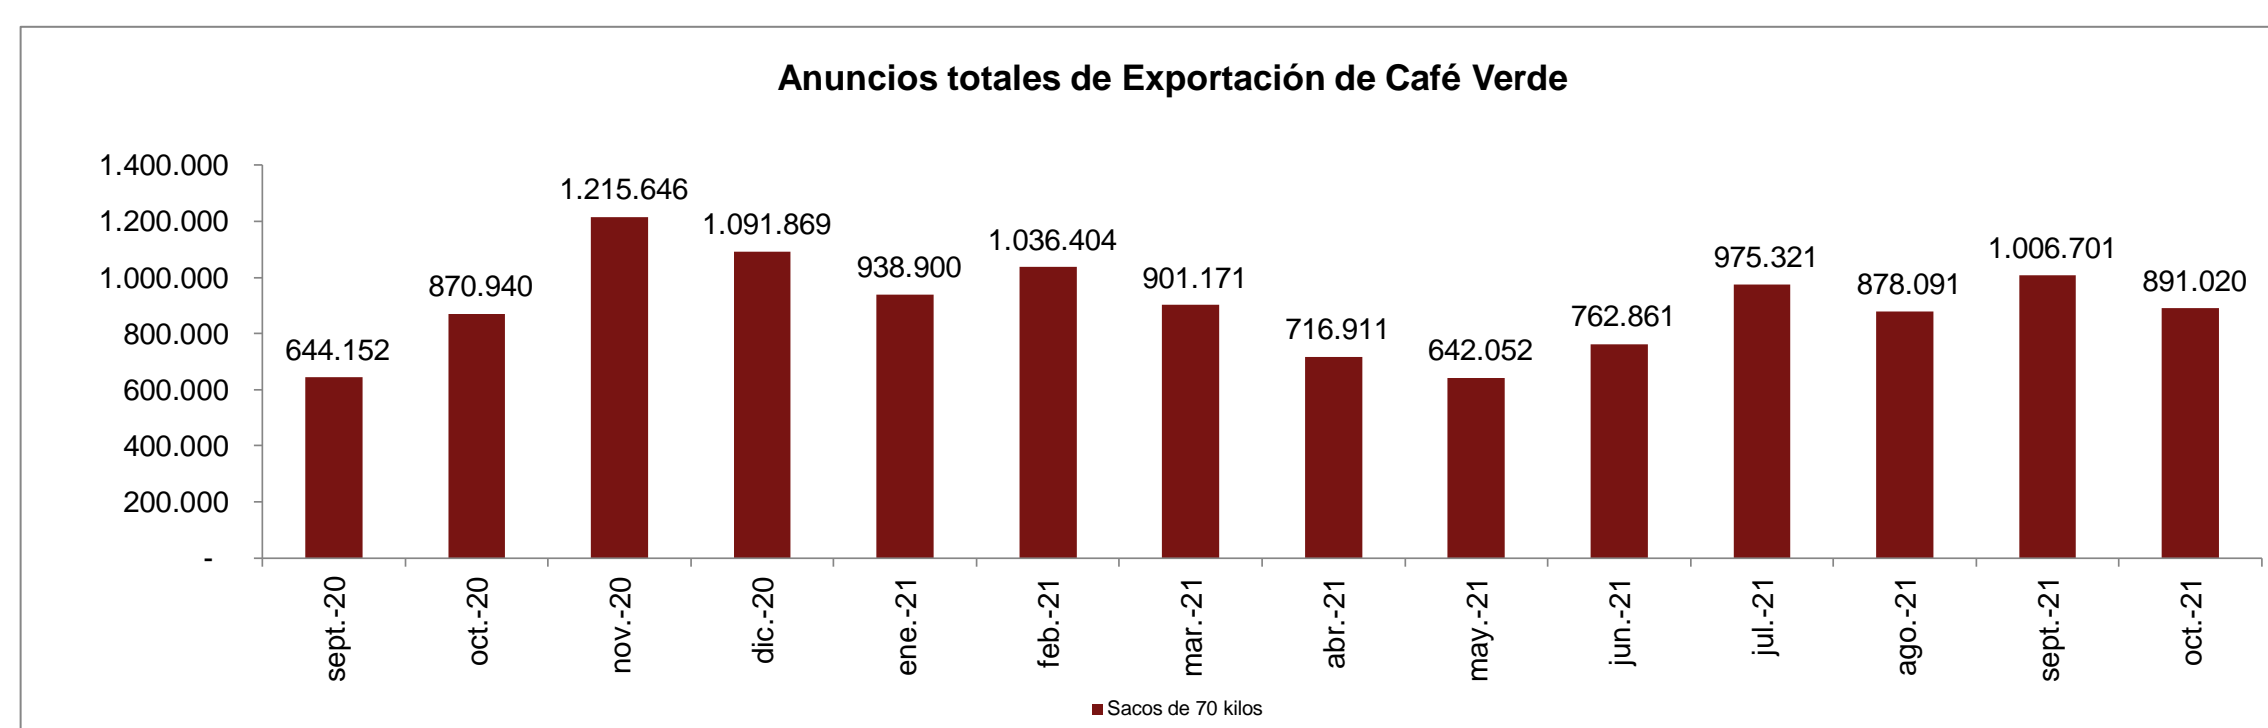

Exportador	Mes de Embarque noviembre 2021
575 Cafe S.A.S.	268
A Laumayer Y Compañía Exportadores De Cafe Sas	30.080
Agropecuaria Orgánica Tatamá Sas	275
Agrosura Sas Zomac	215
Agumosot Sas	9.635
Alexcafe S.A.S	11.825
Altamira Supremo S.A.S	2.200
Amarillo Export Sas	89
Antar Coffee Sas	3.275
Aroma Y Tradicion Sas	317
Asociacion De Productores Agropecuarios De La Union Nariño	211
Asociación De Productores Del Pueblo Arhuaco De La Sierra Nevada De Santa Marta	570
Aurora Natural Sas	143
Azahar Coffee Company S.A.S	2.723
B Y E Sas	0
Banca Exportadora S.A Banexport	2.160
Beneficio Bajareque Sur Sas	5.500
Cafe Bosque Adentro	29
Cafe Colsuaves S.A.S	1.250
Cafe De Santa Barbara S.A.S.	1.921
Cafe Devotion S.A.S.	98
Cafe Granja La Esperanza S.A. C.I.	319
Cafe La Morelia S.A.S.	7
Caravela Colombia S.A.S	7.377
Carcafe Ltda	90.814
Central Cooperativa Indigena Del Cauca	819
Cocora Agroindustrial Sas	238
Cofoco International Colombia Sas	16.985
Coffee Roasting S.A.S	6
Colombia Free Coffee Sas	1.650
Comercializadora Cumbres S.A.S	1.619
Comercializadora Sierra Verde S.A.S	51
Compañía Cafetera La Meseta S.A.	50.505
Compañía Nacional Del Café S.A.S	4.185
Condor Specialty Coffee S.A.S	30.033
Congales Echeverri Y Cia S.C.A.	550
Cooperativa Central De Caficultores Del Huila Ltda	4.616
Cooperativa De Caficultores Del Sur Del Tolima Ltda Cafisur	550
Cooperativa Departamental De Caficultores Del Huila Ltda	1.150
Cooperativa Regional De Cafes Especiales Global Cafes	550
Dbá Enterprises Sas	23
Descafeinadora Colombiana S.A.S	550
Empresa Coffeeland S.A.S	569
Expocafe S.A.	73.074
Expocosurca S.A. C.I.	969
Exportadora De Cafe Isabelita Sas	1.100
Flavor Equation Sas	995
Fraser Agro Industrial Sas	3
Gomez Mora S.A.	550
Grupo Calbing Zomac Sas	10
Grupo Drk Sas	21
Grupo Empresarial Agropec Planadas Sas	310
Grupo Tap S.A.S C.I.	2.760
Gualanday Traders S.A.S	1.925
Hacienda Cafetera La Pradera S.A.S	275
Hacienda Santa Elisa Sas	1
Halovi S.A. C.I.	12
Hortiproces Sas	3
Inconexus S.A.S.	1.019
Industria Colombiana De Café S.A.S.	5.252
Innovacion Y Desarrollo Tecnológico	507
Integra Trading Sas	4.225
Invercafe Cerritos Sociedad Por Acciones Simplificada	2.737
Invercafe Ltda.	1.358
Inverproyectos Magna S.A.S	10
Inversora Arcilaza S.A.S.	8
Latorre & Dutch Coffee Colombia S.A	82
Lohas Beans Sas Beneficio E Interes Colectivo	475
Louis Dreyfus Company Colombia S.A.	25.718
Mastercol Trading Sas	912
Mina Ricca Sas	550
Mood Masters S.A.S.	275
Nevacos Beans Sas	5
Olam Agro Colombia S.A.S	94.013
Oro Molido S.A.	275
Osito Colombia Sas	68
Promotora Cafe De Altura Sas	1.218
R.C.F. Echeverri Castro S.A.S.	1.100
Racafe & Cia S.C.A.	96.234
Rio Fertil Del Pacifico Sas	9
Sab Colombia Coffee S.A.S	212
Sareni Sas	73
Se Origin S.A.S	675
Siruma Coffee Sas	434
Skn Caribecafe Sas	35.850
Sucafina Colombia S.A.S	79.038
Sucden Colombia Sas	73.581
Sunterra S.A.S.	407
Tarraya Sas Bic	4
Telmo J. Diaz Y Compañía S.A.	278
The Colombian Factory Ci - Mipymes	4
Those Coffee People Sas	113
Tmo Import Export Sas	692
Torada Sas	13
Torres Morantes Felix Alberto	12
Trillacoop Limitada	2.475
Trilladora Comercializadora Y Procesadora Colombiana De Cafe S.A.	550
Trilladora De Cafe Moreno Sas	1.375
Varietales Finos Sas Zomac	298
Vertical Coffee Co Sas	1
Villegas Y Cia. Sociedad En Comandi	3.825
Subtotal	803.915
FEDERACIÓN DE CAFETEROS	104.710
Total	908.625

Nota: Estos anuncios no son comparables con las exportaciones, teniendo en cuenta que las cantidades aquí registradas pueden ser exportadas dentro del mes de embarque correspondiente más seis meses. Resolución 001 de 2009, Comité Nacional de Cafeteros de Colombia