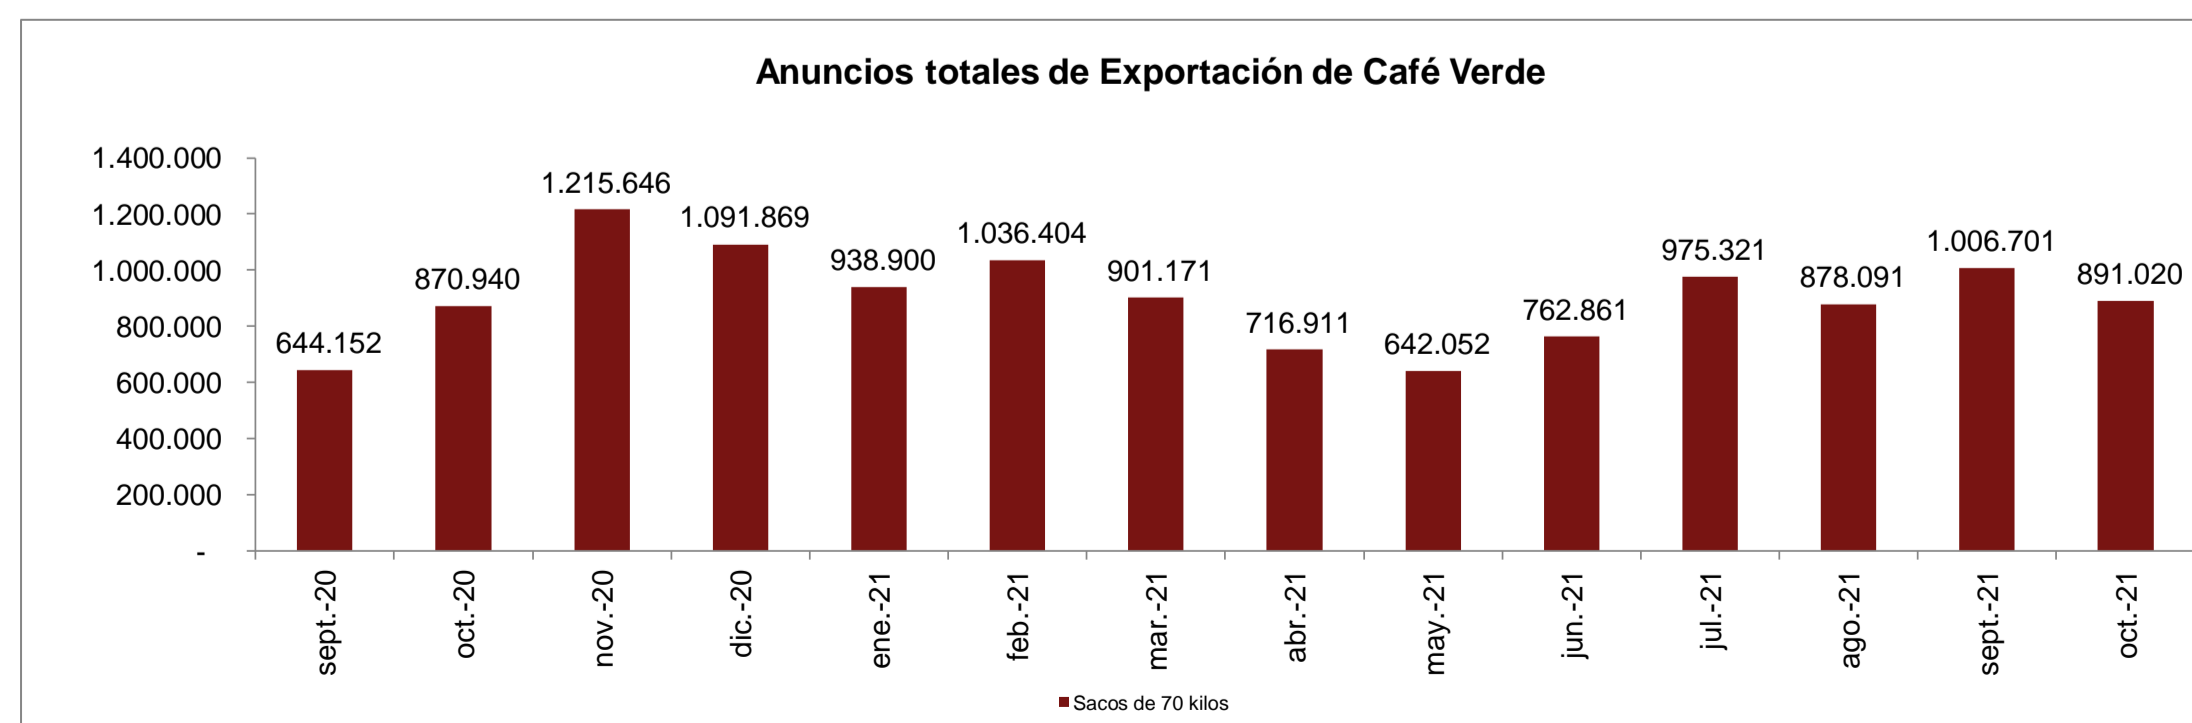

Exportador	Mes de Embarque noviembre 2021
575 Cafe S.A.S.	268
A Laumayer Y Compañia Exportadores De Cafe Sas	37.080
Agropecuaria Orgánica Tatamá Sas	275
Agrosura Sas Zomac	215
Agumosot Sas	10.460
Alexcafe S.A.S	11.825
Altamira Supremo S.A.S	3.025
Amarillo Export Sas	89
Antar Coffee Sas	3.275
Aroma Y Tradicion Sas	317
Asociacion De Productores Agropecuarios De La Union Nariño	211
Asociación De Productores Del Pueblo Arhuaco De La Sierra Nevada De Santa Marta	570
Aurora Natural Sas	143
Azahar Coffee Company S.A.S	2.914
B Y E Sas	0
Banca Exportadora S.A Banexport	2.160
Beneficio Bajareque Sur Sas	10.725
Cafe Bosque Adentro	1.486
Cafe Colsuaves S.A.S	1.250
Cafe De Santa Barbara S.A.S.	1.921
Cafe Devotion S.A.S.	124
Cafe Granja La Esperanza S.A. C.I.	591
Cafe La Morelia S.A.S.	7
Caravela Colombia S.A.S	7.523
Carcafe Ltda	90.814
Central Cooperativa Indígena Del Cauca	819
Cocora Agroindustrial Sas	238
Cofco International Colombia Sas	16.985
Coffee Roasting S.A.S	6
Colombia Free Coffee Sas	1.650
Comercializadora Cumbres S.A.S	1.619
Comercializadora La Vereda Sas	9
Comercializadora Sierra Verde S.A.S	51
Compañía Cafetera La Meseta S.A.	50.505
Compañía Nacional Del Café S.A.S	4.185
Condor Specialty Coffee S.A.S	44.911
Congales Echeverri Y Cia S.C.A.	550
Cooperativa Central De Caficultores Del Huila Ltda	4.616
Cooperativa De Cafetaleros Del Norte E Del Valle	68
Cooperativa De Caficultores Del Sur Del Tolima Ltda Cafisur	550
Cooperativa Departamental De Caficultores Del Huila Ltda	1.150
Cooperativa Regional De Cafes Especiales Global Cafes	550
Dba Enterprises Sas	23
Descafeinadora Colombiana S.A.S	1.100
Empresa Coffeeland S.A.S	569
Expocafe S.A.	73.074
Expocoturca S.A. C.I.	1.245
Exportadora De Cafe Isabelita Sas	1.100
Flavor Equation Sas	995
Fraser Agro Industrial Sas	3
Fruturo Sas	78
Gomez Mora S.A.	550
Grupo Calbing Zomac Sas	214
Grupo Drk Sas	21
Grupo Empresarial Agropec Planadas Sas	310
Grupo Tap S.A.S.C.I.	2.760
Gualanday Traders S.A.S	1.925
Hacienda Cafetera La Pradera S.A.S	275
Hacienda Santa Elisa Sas	1
Halovi S.A. C.I.	12
Hortiproces Sas	3
Inconexus S.A.S.	1.854
Industria Colombiana De Café S.A.S.	8.627
Innovacion Y Desarrollo Tecnológico Para El Agro Sas Zomac	507
Integra Trading Sas	4.475
Invercafe Cerritos Sociedad Por Acciones Simplificada	2.737
Invercafe Ltda.	1.358
Inverproyectos Magna S.A.S	10
Inversora Arcilaza S.A.S.	15
Latorre & Dutch Coffee Colombia S.A	82
Lohas Beans Sas Beneficio E Interes Colectivo	750
Louis Dreyfus Company Colombia S.A.	31.129
Mastefi Export Sas	2
Mastercol Trading Sas	1.187
Mina Ricca Sas	550
Mood Masters S.A.S.	275
Nevacos Beans Sas	5
Olam Agro Colombia S.A.S	94.287
Oro Molido S.A.	550
Osito Colombia Sas	310
Promotora Cafe De Altura Sas	1.218
R.C.F. Echeverri Castro S.A.S.	1.100
Racafe & Cia S.C.A.	96.296
Rio Fertil Del Pacifico Sas	12
Sab Colombia Coffee S.A.S	212
Sareni Sas	73
Se Origin S.A.S	1.510
Siruma Coffee Sas	434
Skn Caribecafe Sas	35.850
Sucafina Colombia S.A.S	93.036
Sucden Colombia Sas	82.062
Sunterra S.A.S.	407
Tarraya Sas Bic	4
Telmo J. Diaz Y Compañía S.A.	278
The Colombian Factory Ci - Mipymes	4
Those Coffee People Sas	113
Tmo Import Export Sas	809
Torada Sas	13
Torres Morantes Felix Alberto	12
Trillacoop Limitada	2.475
Trilladora Comercializadora Y Procesadora Colombiana De Cafe S.A.	550
Trilladora De Cafe Moreno Sas	1.925
Varietales Finos Sas Zomac	309
Vertical Coffee Co Sas	10
Villegas Y Cia. Sociedad En Comandi	5.325
Subtotal	872.730
FEDERACIÓN DE CAFETEROS	130.887
Total	1.003.617

Nota: Estos anuncios no son comparables con las exportaciones, teniendo en cuenta que las cantidades aquí registradas pueden ser exportadas dentro del mes de embarque correspondiente más seis meses. Resolución 001 de 2009, Comité Nacional de Cafeteros de Colombia