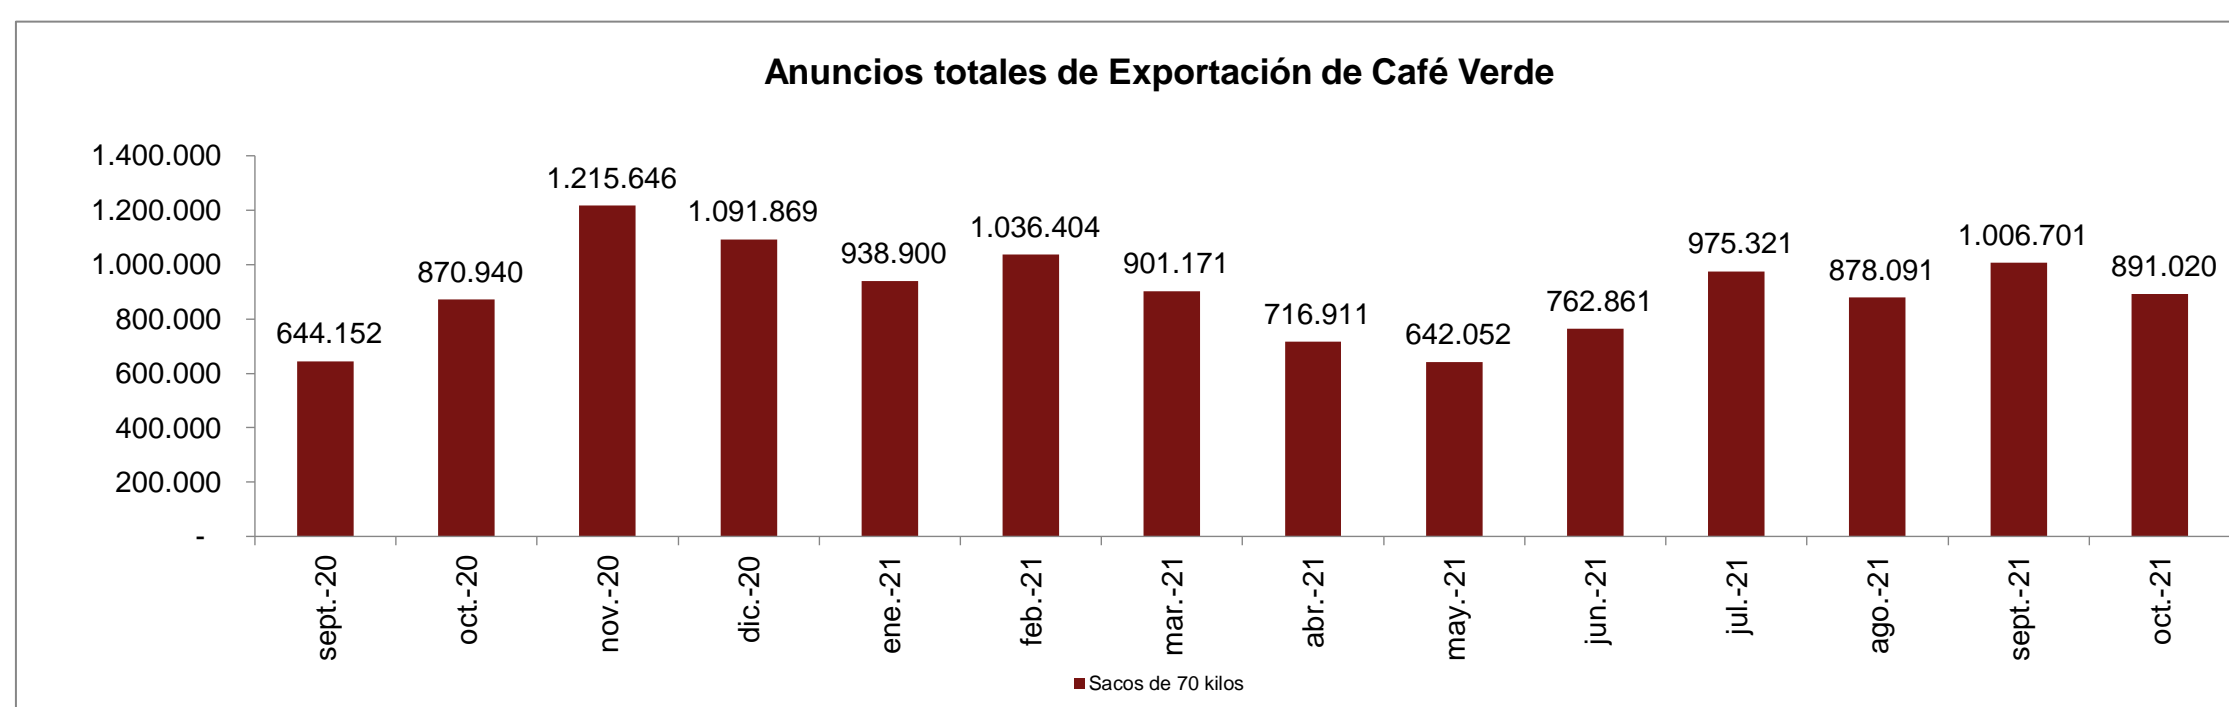

Exportador	Mes de Embarque noviembre 2021
575 Cafe S.A.S.	268
A Laumayer Y Compañía Exportadores De Cafe Sas	14.448
Agropecuaria Orgánica Tatamá Sas	275
Agrosura Sas Zomac	215
Agumosot Sas	7.900
Alexcafe S.A.S	7.150
Amarillo Export Sas	89
Antar Coffee Sas	3.275
Aroma Y Tradicion Sas	317
Aurora Natural Sas	143
Azahar Coffee Company S.A.S	1.598
B Y E Sas	0
Banca Exportadora S.A Banexport	1.119
Beneficio Bajareque Sur Sas	4.125
Cafe De Santa Barbara S.A.S.	1.202
Cafe Devotion S.A.S.	36
Cafe Granja La Esperanza S.A. C.I.	39
Cafe La Morelia S.A.S.	7
Caravela Colombia S.A.S	6.026
Carcafe Ltda	65.793
Central Cooperativa Indigena Del Cauca	275
Cofco International Colombia Sas	14.500
Colombia Free Coffee Sas	550
Comercializadora Cumbres S.A.S	1.485
Compañía Cafetera La Meseta S.A.	37.475
Compañía Nacional Del Café S.A.S	1.955
Condor Specialty Coffee S.A.S	7.908
Congales Echeverri Y Cia S.C.A.	550
Cooperativa Central De Caficultores Del Huila Ltda	1.250
Cooperativa De Caficultores Del Sur Del Tolima Ltda Cafisur	550
Dba Enterprises Sas	23
Empresa Coffeeland S.A.S	569
Expocafe S.A.	73.074
Expocosurca S.A. C.I.	3
Exportadora De Cafe Isabelita Sas	825
Flavor Equation Sas	456
Gomez Mora S.A.	550
Grupo Calbing Zomac Sas	10
Grupo Empresarial Agrocem Planadas Sas	310
Grupo Tap S.A.S C.I.	1.925
Gualanday Traders S.A.S	1.375
Hacienda Santa Elisa Sas	1
Hortiproces Sas	3
Inconexus S.A.S.	475
Industria Colombiana De Café S.A.S.	4.500
Innovacion Y Desarrollo Tecnologico Para El Agro Sas Zomac	434
Integra Trading Sas	2.800
Invercafe Cerritos Sociedad Por Acciones Simplificada	550
Invercafe Ltda.	1.358
Latorre & Dutch Coffee Colombia S.A	82
Lohas Beans Sas Beneficio E Interes Colectivo	475
Louis Dreyfus Company Colombia S.A.	3.025
Mastercol Trading Sas	355
Mina Ricca Sas	275
Mood Masters S.A.S.	275
Nevacos Beans Sas	5
Olam Agro Colombia S.A.S	57.628
Promotora Cafe De Altura Sas	341
R.C.F. Echeverri Castro S.A.S.	550
Racafe & Cia S.C.A.	93.269
Sab Colombia Coffee S.A.S	212
Sareni Sas	73
Siruma Coffee Sas	434
Skn Caribecafe Sas	35.575
Sucafina Colombia S.A.S	35.024
Sucden Colombia Sas	43.479
Sunterra S.A.S.	407
Tarraya Sas Bic	4
Those Coffee People Sas	109
Tmo Import Export Sas	692
Torada Sas	13
Torres Morantes Felix Alberto	12
Trillacoop Limitada	825
Trilladora Comercializadora Y Procesadora Colombiana De Cafe S.A.	550
Trilladora De Cafe Moreno Sas	550
Varietales Finos Sas Zomac	298
Vertical Coffee Co Sas	1
Villegas Y Cia. Sociedad En Comandi	1.750
Subtotal	546.050
FEDERACIÓN DE CAFETEROS	52.362
Total	598.412

Nota: Estos anuncios no son comparables con las exportaciones, teniendo en cuenta que las cantidades aquí registradas pueden ser exportadas dentro del mes de embarque correspondiente más seis meses. Resolución 001 de 2009, Comité Nacional de Cafeteros de Colombia