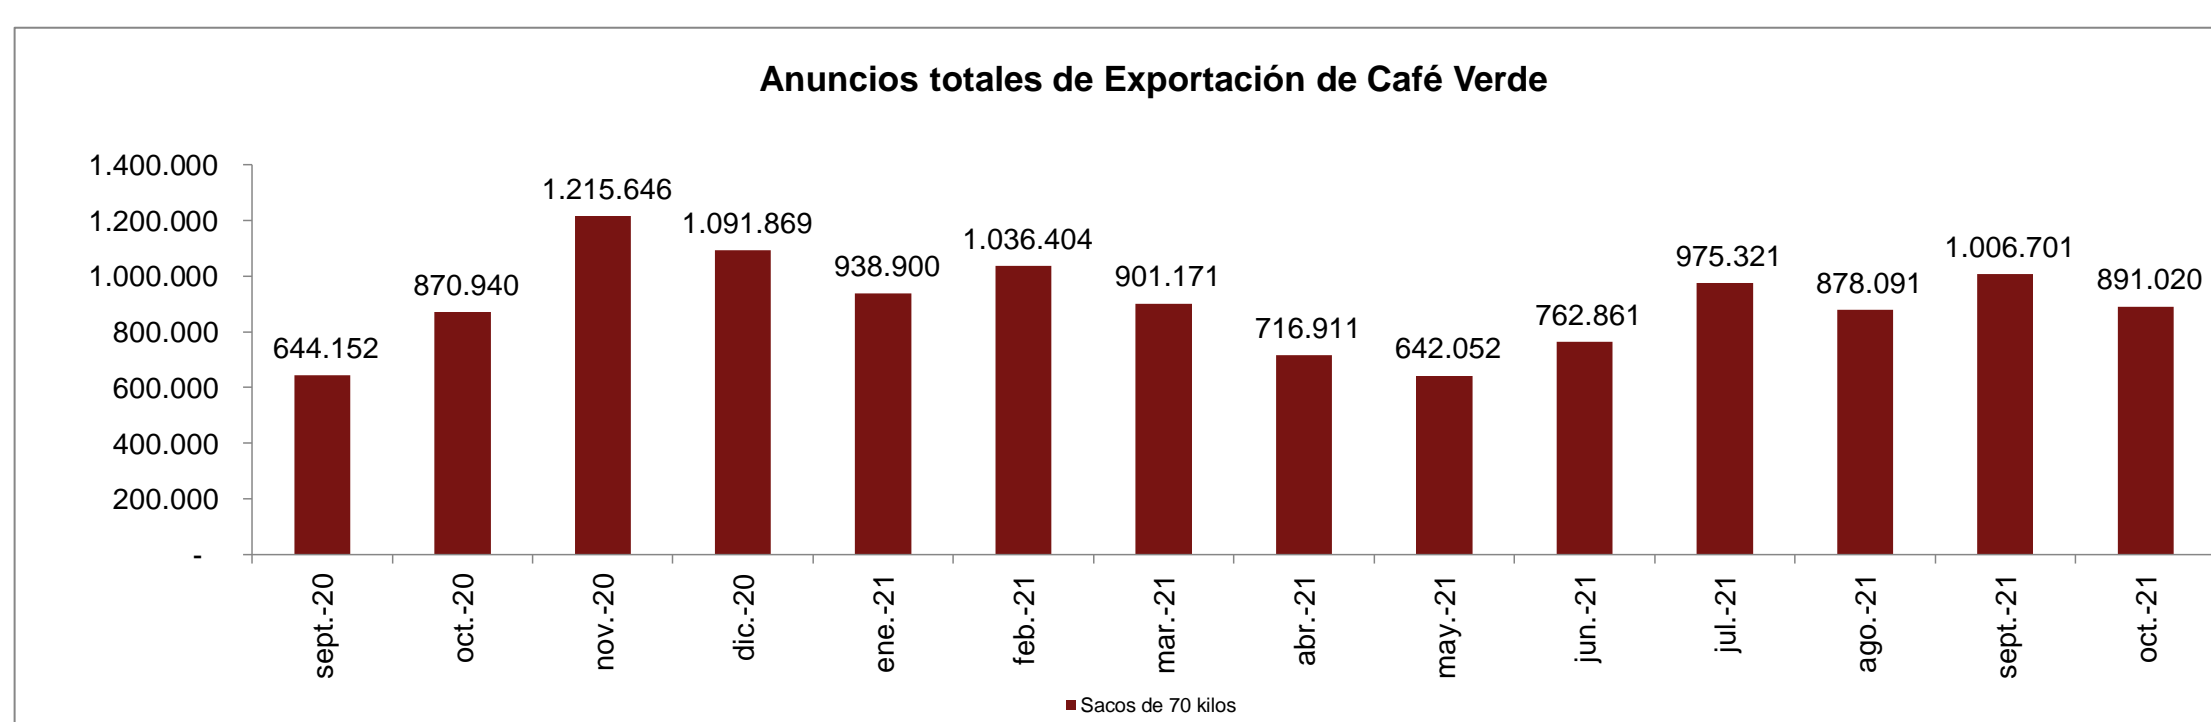

Exportador	Mes de Embarque noviembre 2021
575 Cafe S.A.S.	268
A Laumayer Y Compañía Exportadores De Cafe Sas	16.498
Agropecuaria Orgánica Tatamá Sas	275
Agrosura Sas Zomac	215
Agumosot Sas	7.900
Alexcafe S.A.S	7.150
Altamira Supremo S.A.S	275
Amarillo Export Sas	89
Antar Coffee Sas	3.275
Aroma Y Tradicion Sas	317
Asociación De Productores Del Pueblo Arhuaco De La Sierra Nevada De Santa Marta	570
Aurora Natural Sas	143
Azahar Coffee Company S.A.S	1.872
B Y E Sas	0
Banca Exportadora S.A Banexport	1.885
Beneficio Bajareque Sur Sas	4.125
Cafe Colsuaves S.A.S	1.250
Cafe De Santa Barbara S.A.S.	1.835
Cafe Devotion S.A.S.	64
Cafe Granja La Esperanza S.A. C.I.	44
Cafe La Morelia S.A.S.	7
Caravela Colombia S.A.S	6.026
Carcafe Ltda	90.814
Central Cooperativa Indigena Del Cauca	275
Cocora Agroindustrial Sas	238
Coferco International Colombia Sas	16.985
Coffee Roasting S.A.S	6
Colombia Free Coffee Sas	1.650
Comercializadora Cumbres S.A.S	1.502
Compañía Cafetera La Meseta S.A.	47.180
Compañía Nacional Del Café S.A.S	2.780
Condor Specialty Coffee S.A.S	15.783
Congales Echeverri Y Cia S.C.A.	550
Cooperativa Central De Caficultores Del Huila Ltda	2.389
Cooperativa De Caficultores Del Sur Del Tolima Ltda Cafisur	550
Dbá Enterprises Sas	23
Descafeinadora Colombiana S.A.S	550
Empresa Coffeeland S.A.S	569
Expocafe S.A.	73.074
Expocosurca S.A. C.I.	3
Exportadora De Cafe Isabelita Sas	825
Flavor Equation Sas	995
Fraser Agro Industrial Sas	3
Gomez Mora S.A.	550
Grupo Calbing Zomac Sas	10
Grupo Drk Sas	21
Grupo Empresarial Agropecem Planadas Sas	310
Grupo Tap S.A.S C.I.	1.925
Gualanday Traders S.A.S	1.375
Hacienda Santa Elisa Sas	1
Hortiproces Sas	3
Inconexus S.A.S.	475
Industria Colombiana De Café S.A.S.	4.500
Innovacion Y Desarrollo Tecnológico Para El Agro Sas Zomac	507
Integra Trading Sas	3.950
Invercafe Cerritos Sociedad Por Acciones Simplificada	825
Invercafe Ltda.	1.358
Latorre & Dutch Coffee Colombia S.A	82
Lohas Beans Sas Beneficio E Interes Colectivo	475
Louis Dreyfus Company Colombia S.A.	14.132
Mastercol Trading Sas	912
Mina Ricca Sas	275
Mood Masters S.A.S.	275
Nevacos Beans Sas	5
Olam Agro Colombia S.A.S	59.618
Oro Molido S.A.	275
Promotora Cafe De Altura Sas	559
R.C.F. Echeverri Castro S.A.S.	1.100
Racafe & Cia S.C.A.	93.658
Rio Fertil Del Pacifico Sas	6
Sab Colombia Coffee S.A.S	212
Sareni Sas	73
Se Origin S.A.S	525
Siruma Coffee Sas	434
Skn Caribecafe Sas	35.575
Sucafina Colombia S.A.S	65.693
Sucden Colombia Sas	58.959
Sunterra S.A.S.	407
Tarraya Sas Bic	4
Telmo J. Diaz Y Compañía S.A.	3
Those Coffee People Sas	113
Tmo Import Export Sas	692
Torada Sas	13
Torres Morantes Felix Alberto	12
Trillacoop Limitada	2.475
Trilladora Comercializadora Y Procesadora Colombiana De Cafe S.A.	550
Trilladora De Cafe Moreno Sas	550
Varietales Finos Sas Zomac	298
Vertical Coffee Co Sas	1
Villegas Y Cia. Sociedad En Comandi	3.225
Subtotal	667.819
FEDERACIÓN DE CAFETEROS	78.539
Total	746.358

Nota: Estos anuncios no son comparables con las exportaciones, teniendo en cuenta que las cantidades aquí registradas pueden ser exportadas dentro del mes de embarque correspondiente más seis meses. Resolución 001 de 2009, Comité Nacional de Cafeteros de Colombia